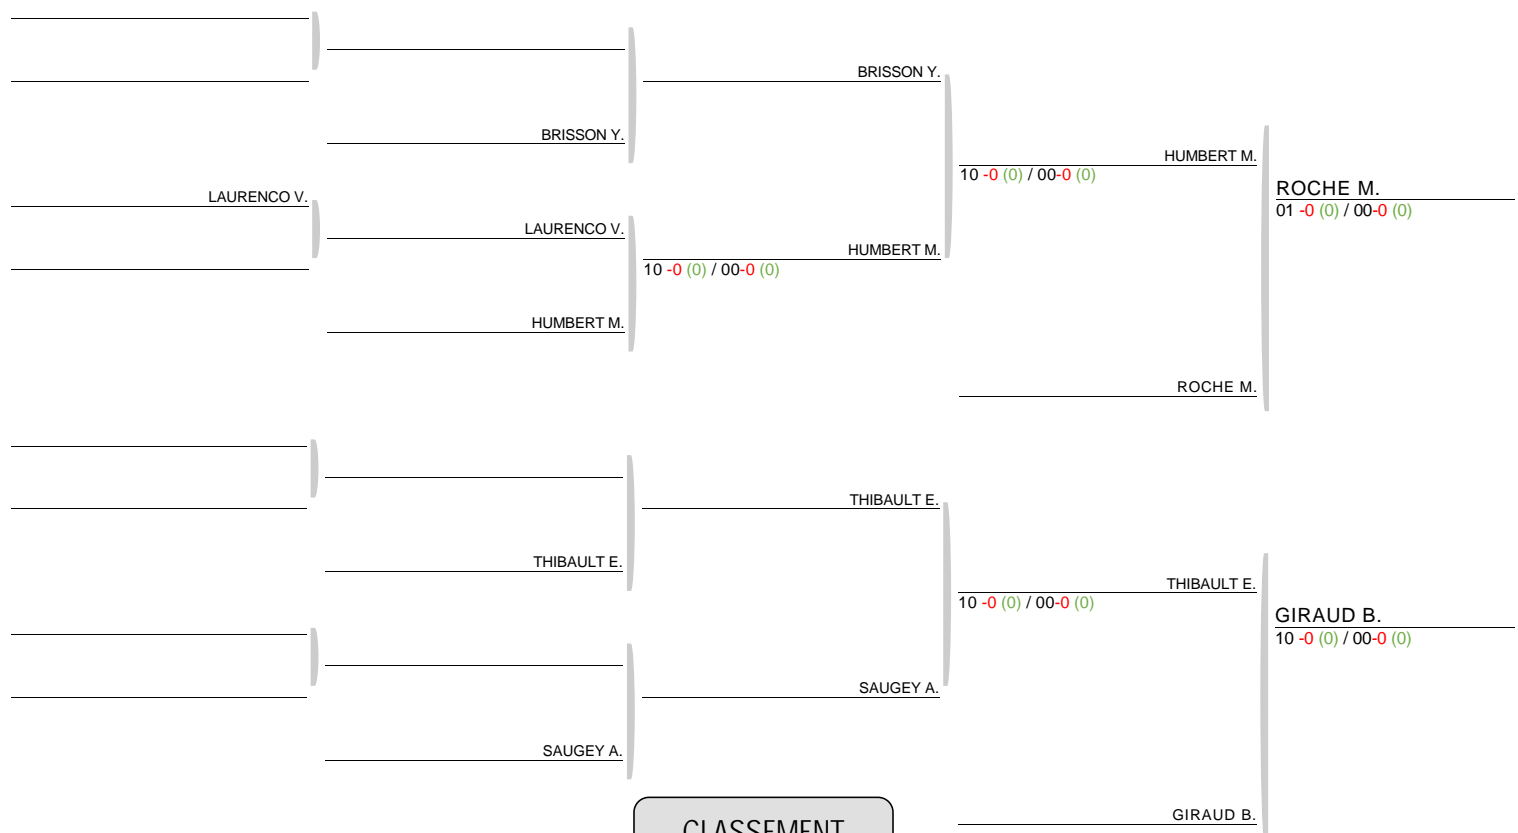

CIRC BENJ N3 - PALAIS DES SPORTS MENDES FRANCE
TABLEAU (Le25-01-2025)

Benjamin
42 kg
9 Judokas

CLASSEMENT

1. BABAYAN Roman RHODIA JUDO
2. SAIGHI Anas RHODIA JUDO
3. ROCHE Mickael RHODIA JUDO
3. GIRAUD Baptiste DOJO - PEAGEOIS
5. HUMBERT Maxime RHODIA JUDO