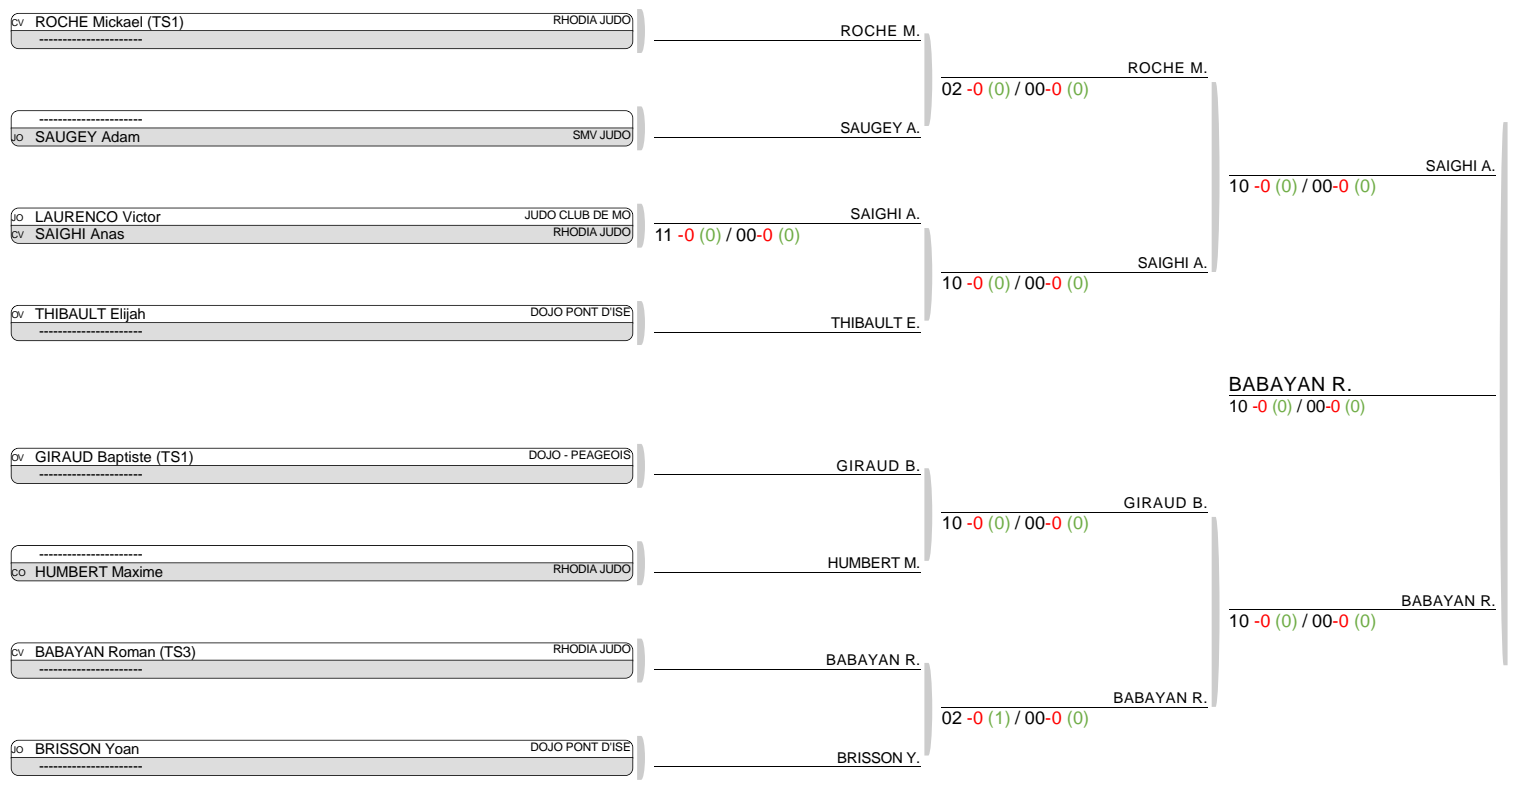

CIRC BENJ N3 - PALAIS DES SPORTS MENDES FRANCE
TABLEAU (Le25-01-2025)

Benjamin
42 kg
9 Judokas

CLASSEMENT

1. BABAYAN Roman RHODIA JUDO
2. SAIGHI Anas RHODIA JUDO
3. ROCHE Mickael RHODIA JUDO
3. GIRAUD Baptiste DOJO - PEAGEOIS
5. HUMBERT Maxime RHODIA JUDO