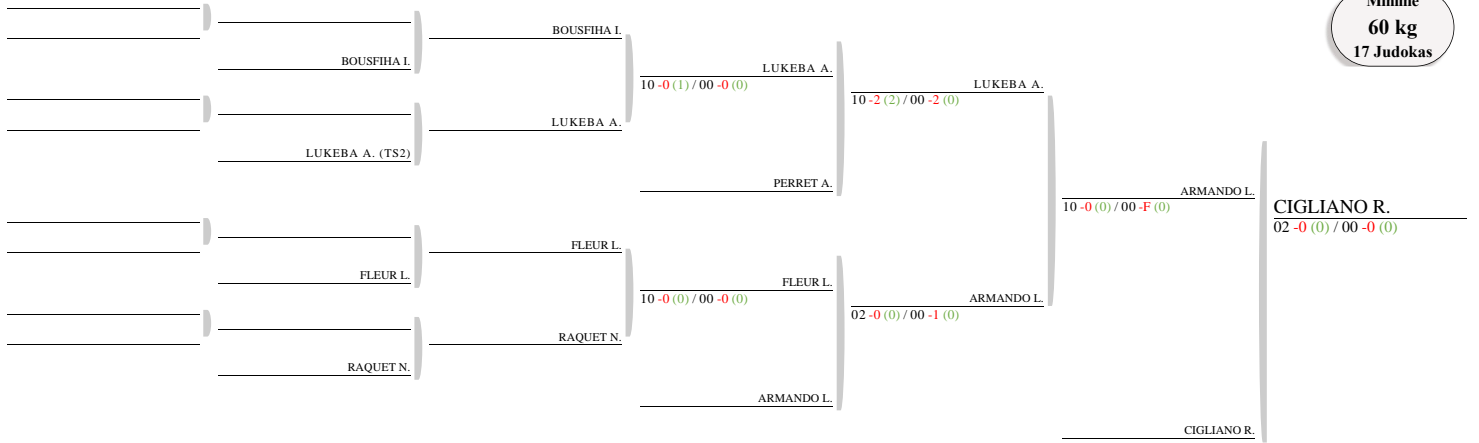

CIRC MIN PLV - GYMNASSE JEAN MACE
TABLEAU (Le21-12-2024)

Minime
60 kg
17 Judokas

CLASSEMENT

1. CADIOU Mathys	ST ETIENNE A.M. - 42
2. AVELIN Baptiste	YZEURE JUDO - 03
3. CIGLIANO Romain	JUDO RIEZOIS - 04
3. MESSALTI Aymen	A.L.V. PARILLY - 69
5. ZEMBA Nikita	ALL SUD JUDO - 06
5. ARMANDO Luis	S.O.GIVORS - 69
7. DUTCKOWSKI Jules	JC LA MURE - 38
7. LUKEBA Anthony	S.O.GIVORS - 69