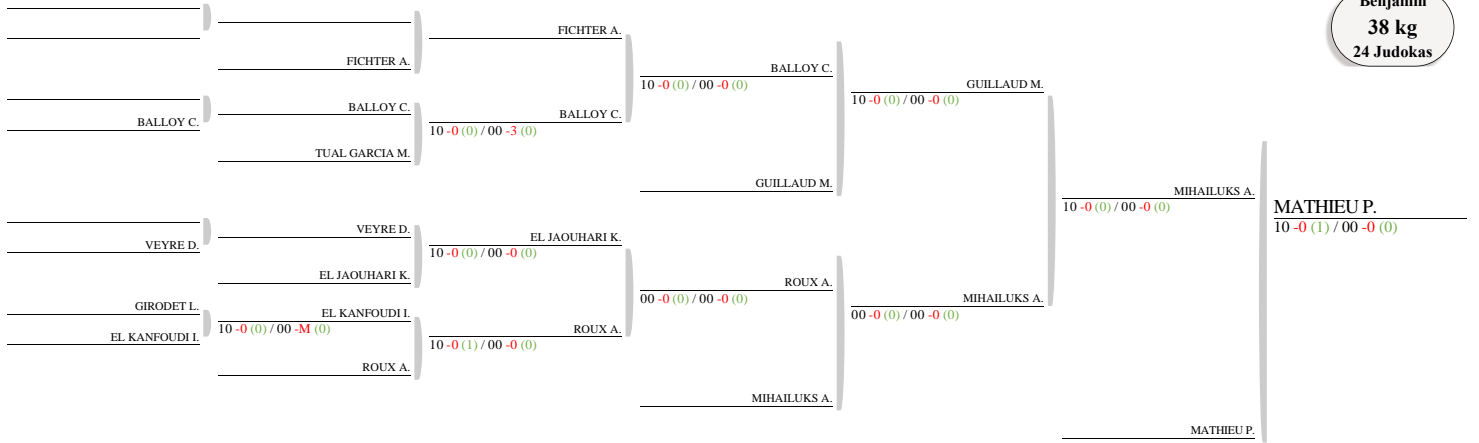

CIRC BENJ N2 - GYMNASIE JEANNIE LONGO
TABLEAU (Le01-12-2024)

Benjamin
38 kg
24 Judokas

CLASSEMENT

1. LAURENT GUY Nils	SMV JUDO
2. ROCHE Mickael	RHODIA JUDO
3. MATHIEU Paul	DOJO ROMANAIS
3. MARCHAND Theo	DOJO ROMANAIS
5. MIHAILUKS Aleksandr	DOJO ROMANAIS
5. KIRAKOSYAN David	JUDO BOURG LES
7. LEGRAND Elzeard	ALL QUATRE VALL
7. GUILLAUD Manoe	A2G