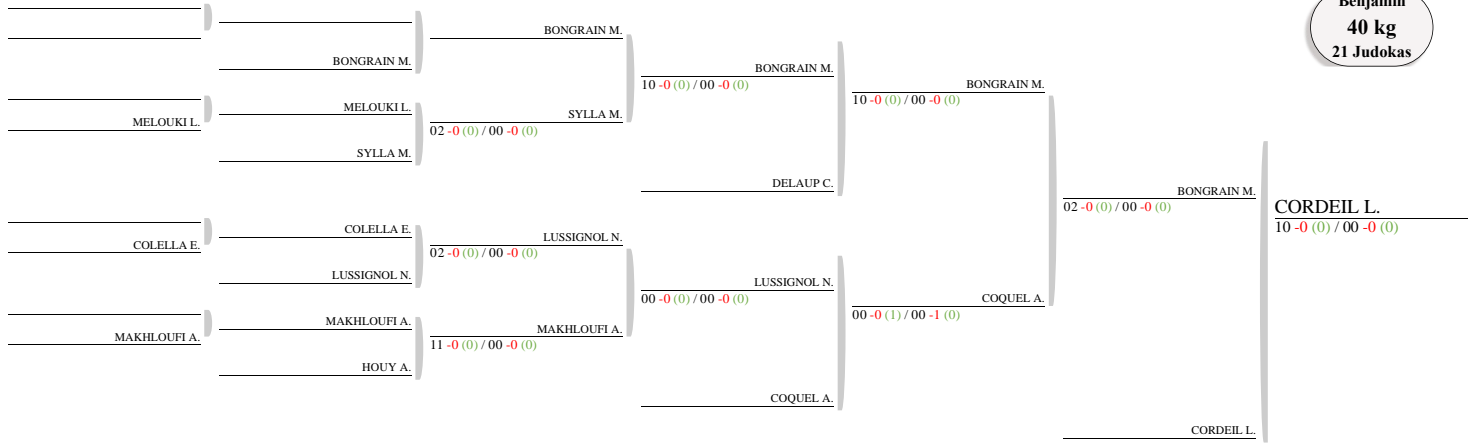

Benjamin
40 kg
21 Judokas

CLASSEMENT

1. GRANELL Eolyn	DOJO ROMANAIS - DA
2. ROUEL Leane	MIONS METROPOLE - 69
3. VEZANT Louane	J C FEYZIN - 69
3. CORDEIL Lola	JC SAUZET - DA
5. BONGRAIN Melinda	J.C TARARE - 69
5. ASENSIO Romy	CHAPONOST JUDO - 69
7. COQUEL Assia	RHODIA JUDO - DA
8. MOUZAHIR Rita	DOJO GESSIEN - 01