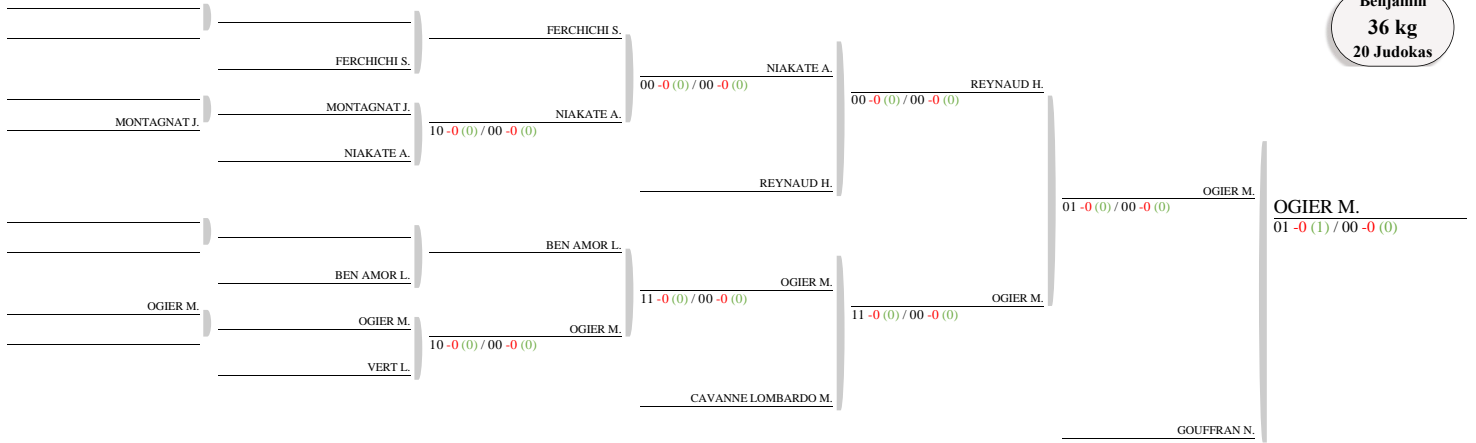

Benjamin
36 kg
20 Judokas

CLASSEMENT

1. BABIN Maelys	DOJO ROMANAIS - DA
2. HAKOBYAN Ruzanna	BOURG LES VAL - DA
3. DI RIENZO Lena	JC EST LYONNAIS - 69
3. OGIER Maelys	RHODIA JUDO - DA
5. GOUFFRAN Noemie	CHAPONOST JUDO - 69
5. DJEBBOURI Zohra	CHAPONOST JUDO - 69
7. DA COSTA Inaya	BRESSE SAONE - 01
7. REYNAUD Hanae	JC ALBIGNY - 69