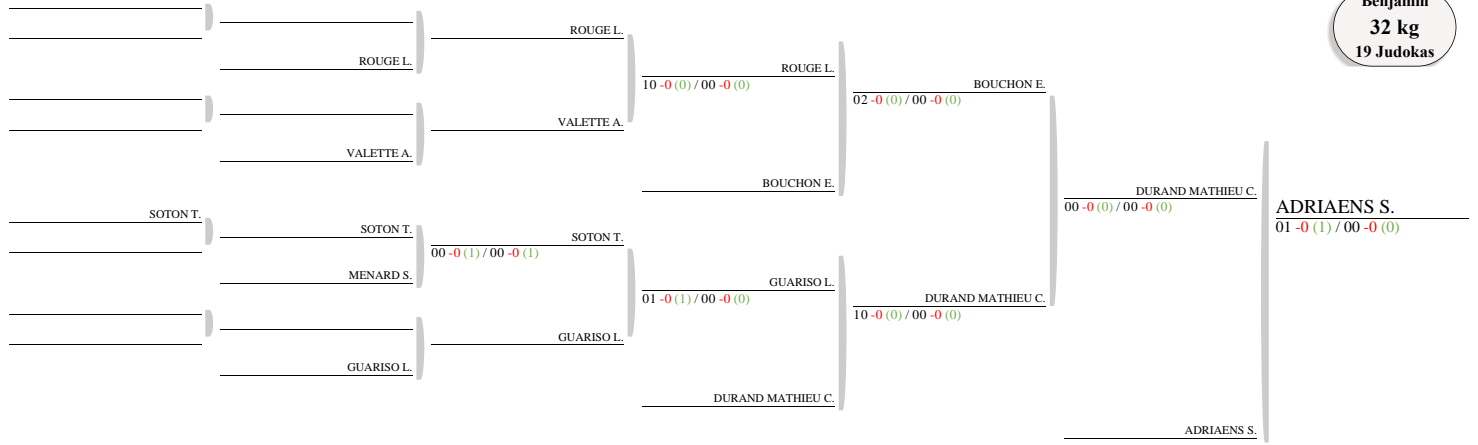

Benjamin
32 kg
19 Judokas

CLASSEMENT

1. BRUYERE Emie	EJT MONTAGNY - 69
2. PONT VALENTE Lily	JC JARREZIEN - 69
3. SARAYDARYAN Melinee	J.C. VILLARDOIS - 01
3. ADRIAENS Sirine	JO GRAND LYON - 69
5. BESSEGHIER Noha	JO GRAND LYON - 69
5. DURAND MATHIEU Camille	JC ALBIGNY - 69
7. LIEVENS Clara	JUDO CHASSIEU - 69
7. BOUCHON Elisa	SMV JUDO - DA