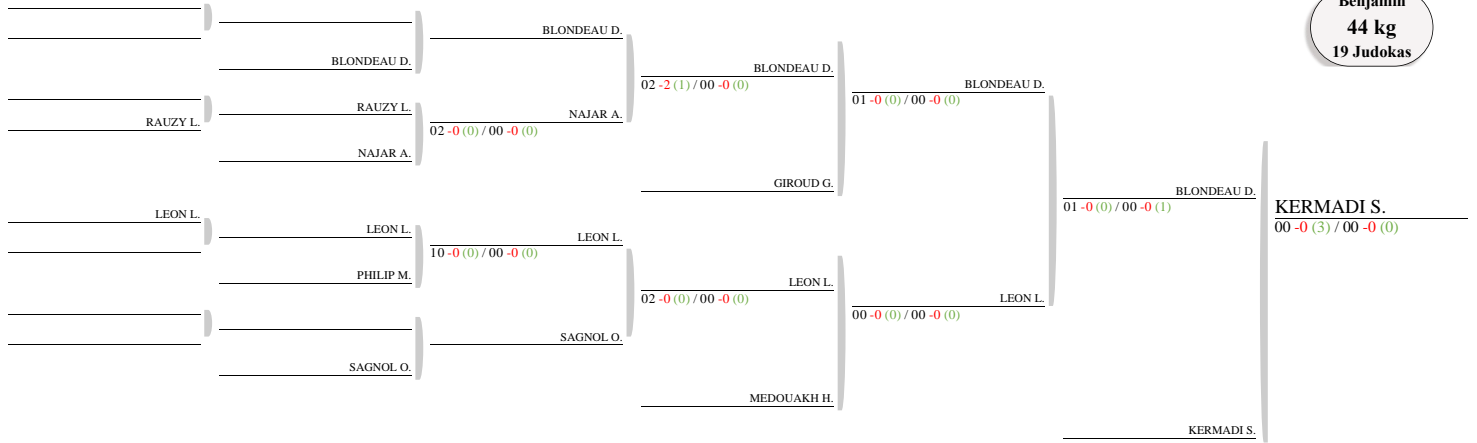

Benjamin
44 kg
19 Judokas

CLASSEMENT

1. BENSALAM Jana	JCVA - 01
2. SALAM Racha	J.C.BELLEGARDE - 01
3. KERMADI Sherine	JO GRAND LYON - 69
3. NACOLMA Astride	J.C.HAUT BUGEY - 01
5. BLONDEAU Diane	AS LAGNIEU JUDO - 01
5. POCHON Clotilde	AS CHARB/TOUR S - 69
7. LEON Lily Rose	PORTES LES VALE - DA
8. AZMI Nour	J.C SAINT FONTS - 69