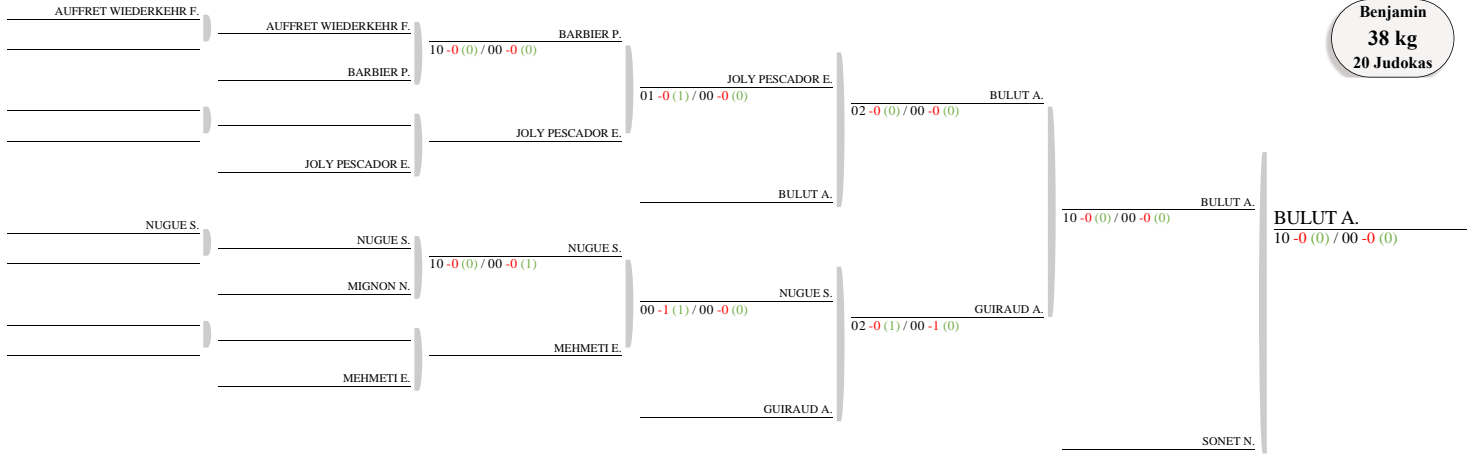

Benjamin
38 kg
20 Judokas

CLASSEMENT

1. FAURIE Abel	A2G - DA
2. TRUFFY Noam	S.O.GIVORS - 69
3. DJAALAB Khalil	S.O.GIVORS - 69
3. BULUT Aydin	J.C.BELLEGRARDE - 01
5. SONET Nathan	JC SAONE VALLEE - 01
5. BRECHON Lysian	A2G - DA
7. CHAMAND Lucas	E.S. DE CHARLY - 69
7. GUIRAUD Alexandre	A.L.V. PARILLY - 69