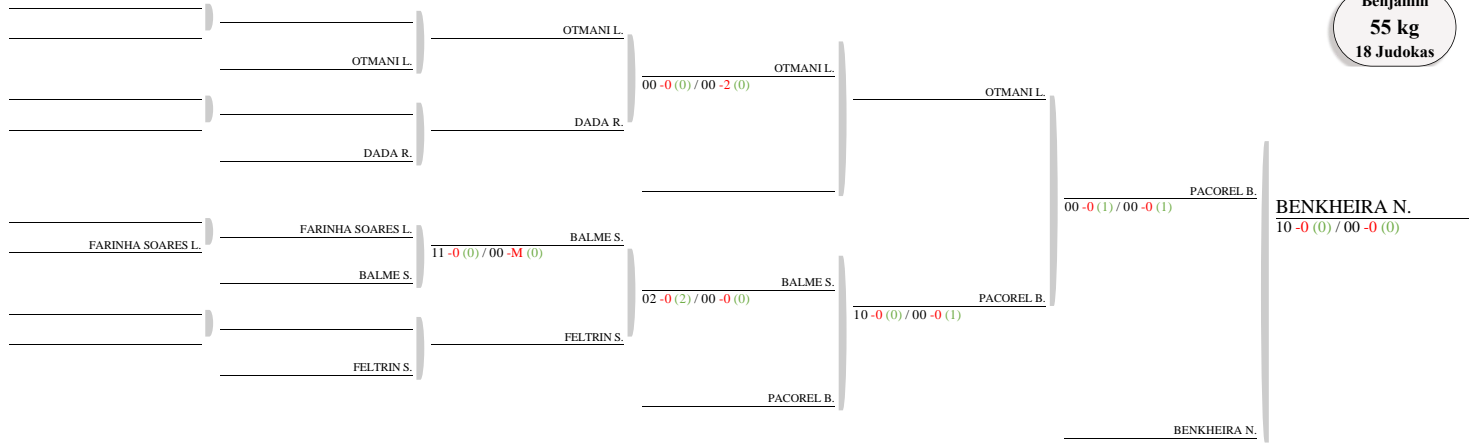

Benjamin
55 kg
18 Judokas

CLASSEMENT

1. PERRET Antonin	JC SAONE VALLEE - 01
2. GUICHARD Jonathan Chris	U.J.R. - 69
3. BENKHEIRA Nassim	DOJO ASAHI - CO - 69
3. BOUVIER CAVORET Nathan	S.O.GIVORS - 69
5. CHAMAUX Justin	JC EST LYONNAIS - 69
5. PACOREL Benjamin	BRESSE SAONE - 01
7. MONTANGERAND Paul	ECULLY JUDO - 69
7. OTMANI Loqmane	SHOGUN C. CHARV - 69