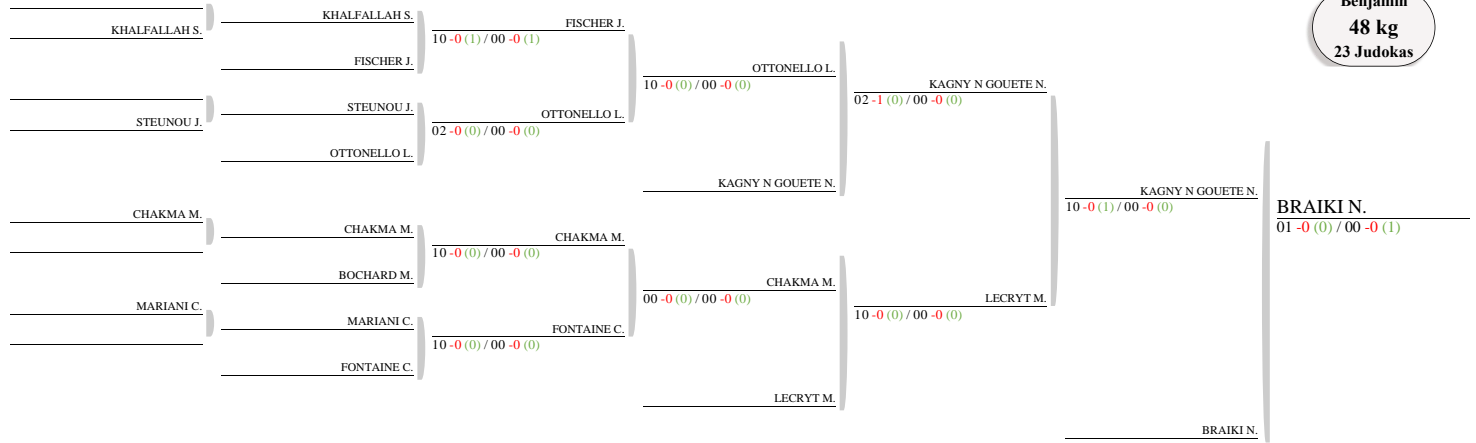

Benjamin
48 kg
23 Judokas

CLASSEMENT

1. ETAME Lou	MIONS METROPOLE - 69
2. TERLON Enola	JC CHAPONNAY - 69
3. LEGRET Valentine	DOJO GESSIEN - 01
3. BRAIKI Nour	E.S. DE CHARLY - 69
5. BOULFAF Chaden	JC MINGUETTES - 69
5. KAGNY N GOUETE Naomi	E.S. DE CHARLY - 69
7. LECRYT Manoe	DOJO HENCHI - 69
8. SAMBOU Sophia	JAUJACQUOIS - DA