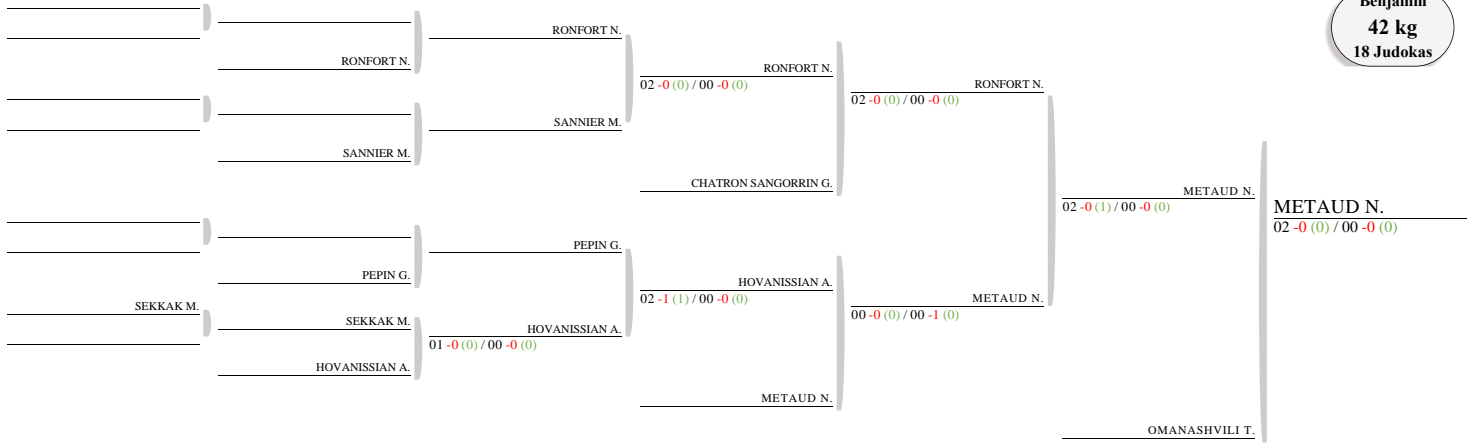

CIRC BENJ N3 - GYMNASE EUROPA
TABLEAU (Le11-02-2024)

Benjamin
42 kg
18 Judokas

CLASSEMENT

1. RENAULT Melvyn	DOJO ROMANAIS
2. SAID Camil Aissa	DOJO ROMANAIS
3. FIGUEIREDO RODRIGUES CARDOSO Diogo	ALL QUATRE VALL
3. METAUD Natan	PORTES LES VALE
5. BENDIF Aymen	J.C.TEILLOIS
5. OMANASHVILI Toma	CSF JUDOVALENCE
7. LAFONT Clement	ALL QUATRE VALL
7. RONFORT Nathan	DOJO ROMANAIS