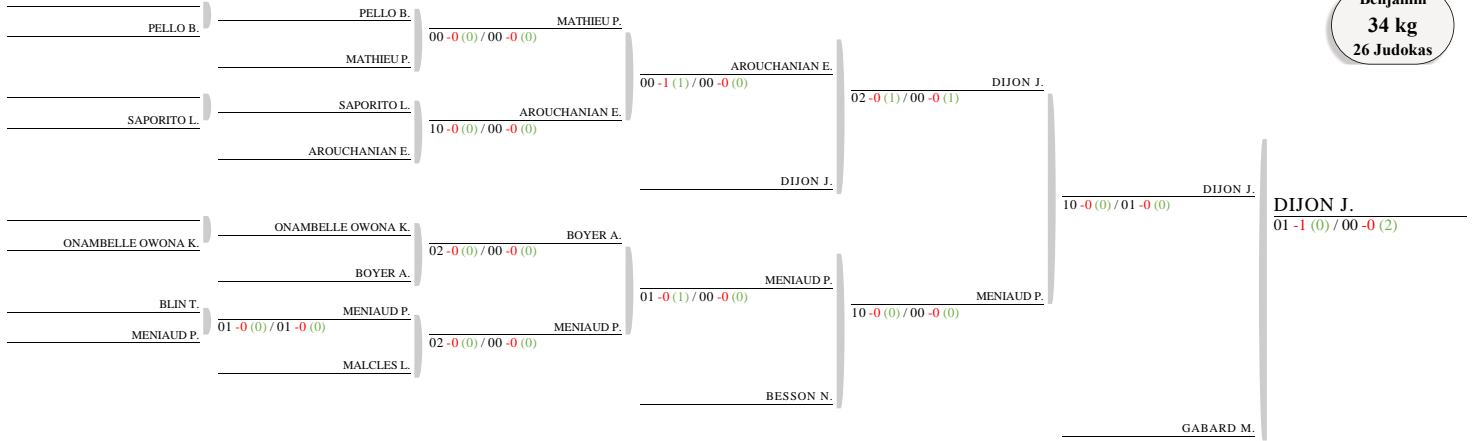

CIRC BENJ N3 - GYMNASSE EUROPA
TABLEAU (Le11-02-2024)

Benjamin
34 kg
26 Judokas

CLASSEMENT

1. BOYER Mael	JC SAUZET
2. PEPIN Alexis	DOJO ROMANAIS
3. DIJON Jeremy	RHODIA JUDO
3. ZOUINE Adem	RHODIA JUDO
5. GABARD Mano	DOJO - PEAGEOIS
5. VICTOURON VELLUET Timeo	DOJO ROMANAIS
7. MENIAUD Pierrot	ALL QUATRE VALL
7. BENOIT Yael	JCCHABEUIL