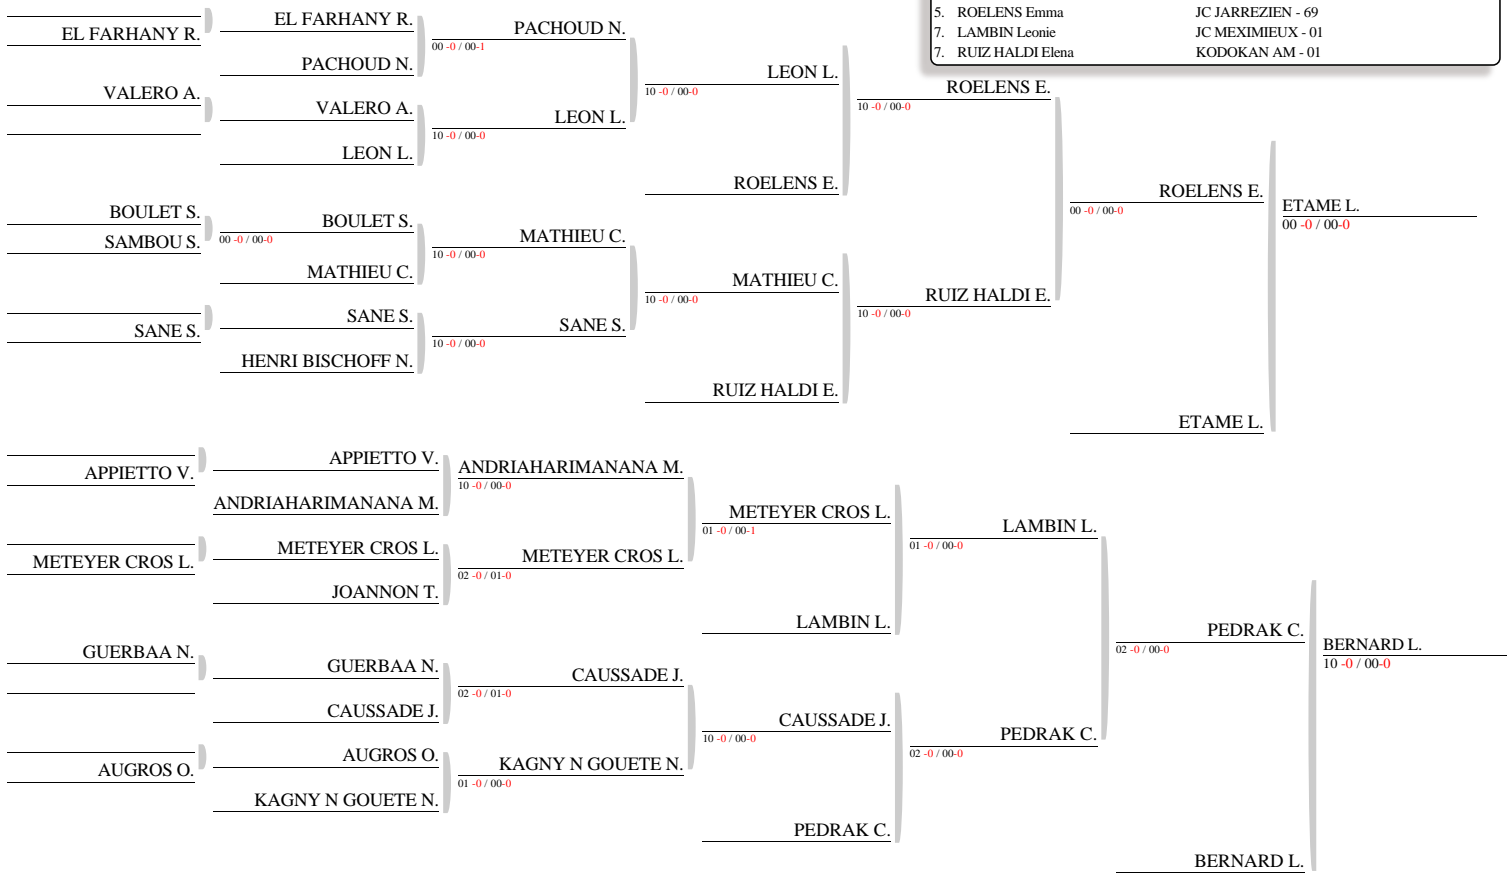

5. PEDRAK Camille	RHODIA JUDO - DA
5. ROELENS Emma	JC JARREZIEN - 69
7. LAMBIN Leonie	JC MEXIMIEUX - 01
7. RUIZ HALDI Elena	KODOKAN AM - 01

-48KG

VB	LEBON Salome	J.C SAINT FONS - 69		PONS VUILLERMOZ L.			
JO	PONS VUILLERMOZ Lilou	DOJO GESSIEN - 01	00 -0 / 00-0				
CV	MERCIER Andrea	J.C.D.B - 01		NGUETCHA C.			
CV	NGUETCHA Colombe	JO GRAND LYON - 69	10 -0 / 00-0				
CV	MAKHOUK Sarah	JO GRAND LYON - 69		MAKHOUK S.			
CO	BATAILLE Elsa	J.C.HAUT BUGEY - 01	01 -0 / 00-0				
OV	JOUANNAUD Julie Anne	RHODIA JUDO - DA		JOUANNAUD J.			
JO	HADIM Maria Dehbia	JC LYON VILLEUR - 69	00 -0 / 00-1				
OV	ROVER Emy	BELLI JUDO - 01		EL ASSAD N.			
CO	EL ASSAD Nadia	SESL LA MULATIE - 69	10 -0 / 00-0				
CM	DIKICI Lynn	JO GRAND LYON - 69		DIKICI L.			
CO	CHEVILLARD NTOLO Jade	JC VILLETTE AIN - 01	02 -0 / 00-0				
CV	BEN AYAD Salma	JO GRAND LYON - 69		AMIDIEU S.			
OV	AMIDIEU Sara	BRESSE SAONE - 01	10 -0 / 00-0				
CO	MALA Gloria Nathalie	JC SAONE VALLEE - 01		MALA G.			
JO	CHAKMA Manon Chabugi	dojo romanais - DA	10 -0 / 00-0				

PONS VUILLERMOZ L.
10 -0 / 00-2

PONS VUILLERMOZ L.
10 -0 / 00-0

MAKHOUK S.
02 -0 / 00-0

DIKICI L.
01 -0 / 00-0

DIKICI L.
02 -0 / 00-0

DIKICI L.
10 -0 / 00-0

AMIDIEU S.
10 -1 / 00-0

CLASSEMENT	
1.	DIKICI Lynn JO GRAND LYON - 69
2.	PONS VUILLERMOZ Lilou DOJO GESSIEN - 01
3.	LEBON Salome J.C SAINT FONS - 69
3.	NGUETCHA Colombe JO GRAND LYON - 69
5.	AMIDIEU Sara BRESSE SAONE - 01