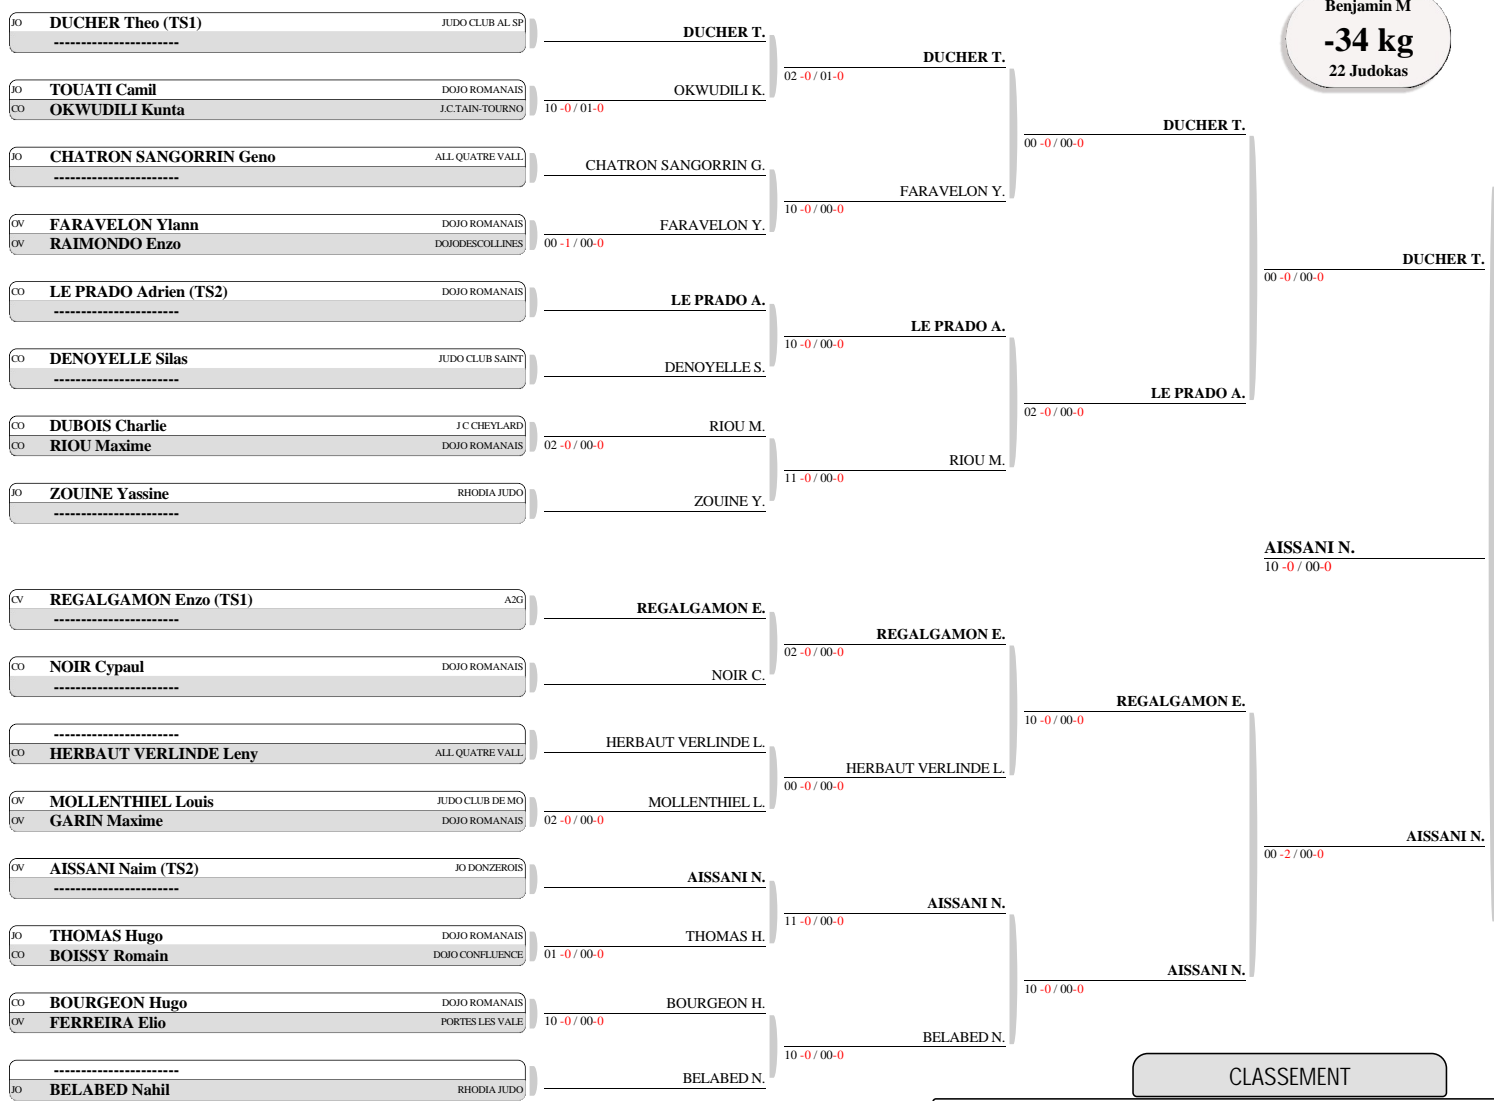

CIRC BEN2 - GYMNASE JEANNIE LONGO
TABLEAU (Le03-12-2022)

Benjamin M
-34 kg
22 Judokas

CLASSEMENT

1. AISSANI Naim	JO DONZEROIS
2. DUCHER Theo	JUDO CLUB AL SP
3. HERBAUT VERLINDE Leny	ALL QUATRE VALL
3. REGALGAMON Enzo	A2G