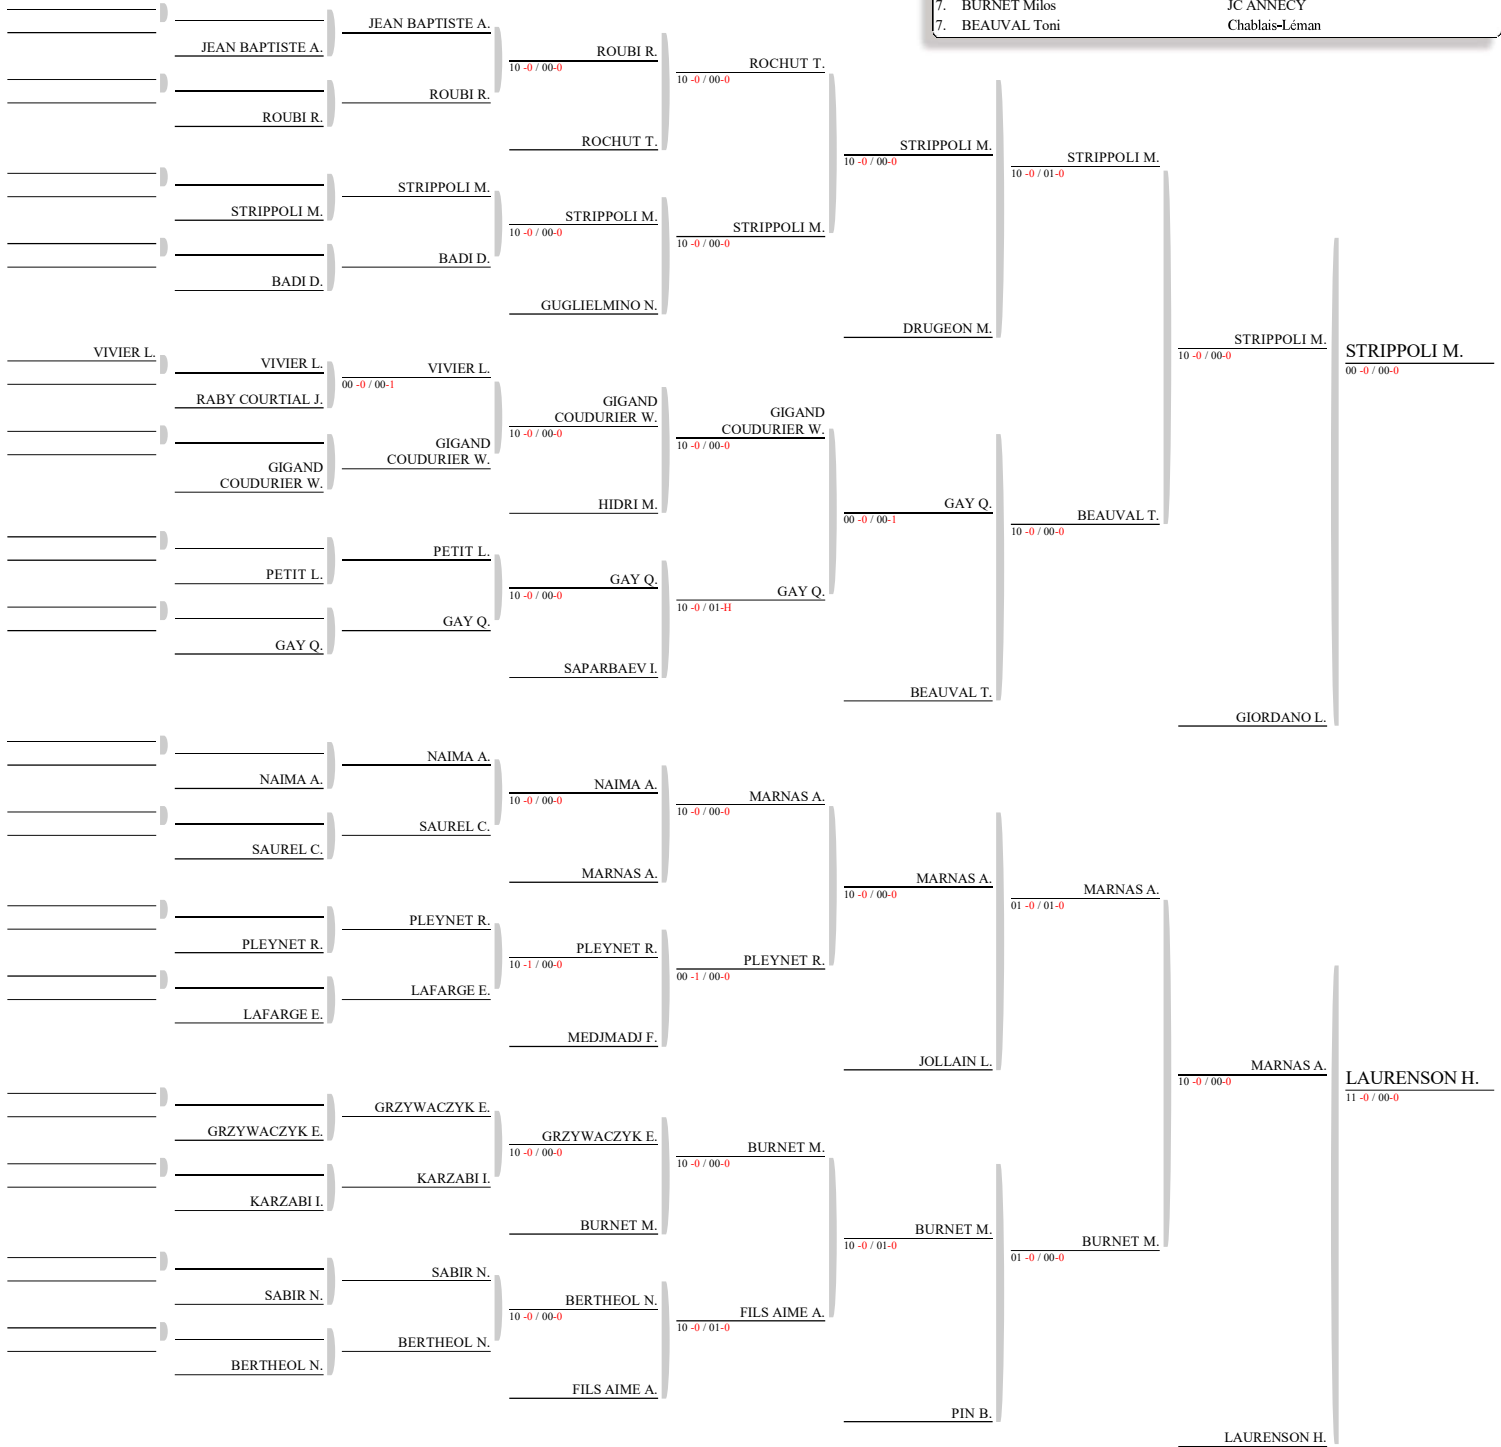

5. GIORDANO Lenny GUC JCG
7. BURNET Milos JC ANNECY
7. BEAUVAL Toni Chablais-Léman